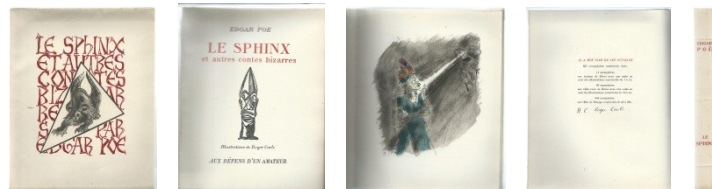

10. **Oeuvres** Editions La Boétie, Bruxelles, 1944. In-8, cartonnage éditeur, 513p. (papier bible). Dos et plats frottés avec pliure angulaire, petit écrasement coiffe supérieure.. Quelques petites rousseurs sur les pages de garde. Intérieur très bien. (H10 rak) .... **25€**
11. (H. EVENEPOEL) - **Quatre Histoires** - Les Editions Lumière, 1944. In-4 br. 84p. Illustrations de Henri EVENEPOEL, traduction de Charles BAUDELAIRE. Ex. n° 225/500 sur vélin pur fil après 10 ex. sur vélin de Rives et 10 ex. sur Japon. Ex. non coupé. Bas du dos insolé. (D3 rak) .... **175€**
12. (J. HAMMAN) - **Le Roi Peste**. Éditions René Kieffer Relieur D'art, 1925. Calligraphié et illustré par J. HAMMAN. N°262/500 ex. sur Vélin de cuve (tirage à 550 ex.). Tranches un peu salies avec quelques rousseurs, quelques déchirures (cassures) sur le bord de 4 feuilles non rognées, rousseurs marginales. (C48 rak) .... **100€**
13. **Le Sphinx et autres Contes Bizarres**. NRF, Gallimard, coll. « La Renaissance de la Nouvelle », 1934 (mention de 6e édition). In-12, 249p. Préface de P. MORAND. Couverture et dos un peu sales, plissures, manques importants sur la marge de deux pages, petite pliure angulaire sur 3 feuillets. (M3) --- **8€**
14. (R. CARLE) - **Le Sphinx et autres Contes Bizarres** - Aux Dépens d'un Amateur, 1945. In-4 br. 1945. Illustrations de Roger CARLE. Tirage à 650 ex. Ex. H.C. signé par l'illustrateur Roger CARLE. Sans étui. Ex. non coupé. Marges 1er plat et dos un peu insolés, légère pliure haut du 1er plat. -(C5 rak) .... **75€**